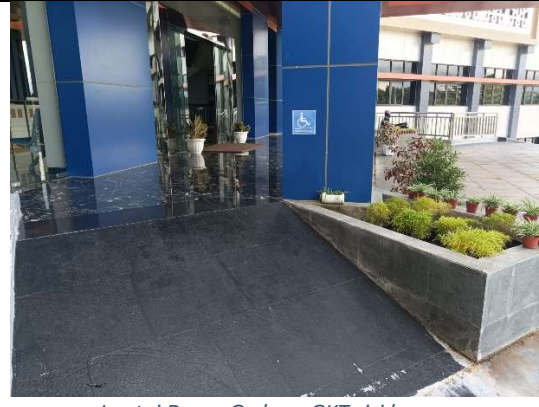

FASILITAS DISABILITAS PADA GEDUNG KULIAH TERPADU  
POLITEKNIK NEGERI TANAH LAUT

*Lantai Dasar Gedung GKT sisi kiri*

*Lantai Dasar Gedung GKT sisi kanan*

*Lantai Dasar Gedung GKT sisi kiri*

*Lantai Dasar Gedung GKT sisi kanan*